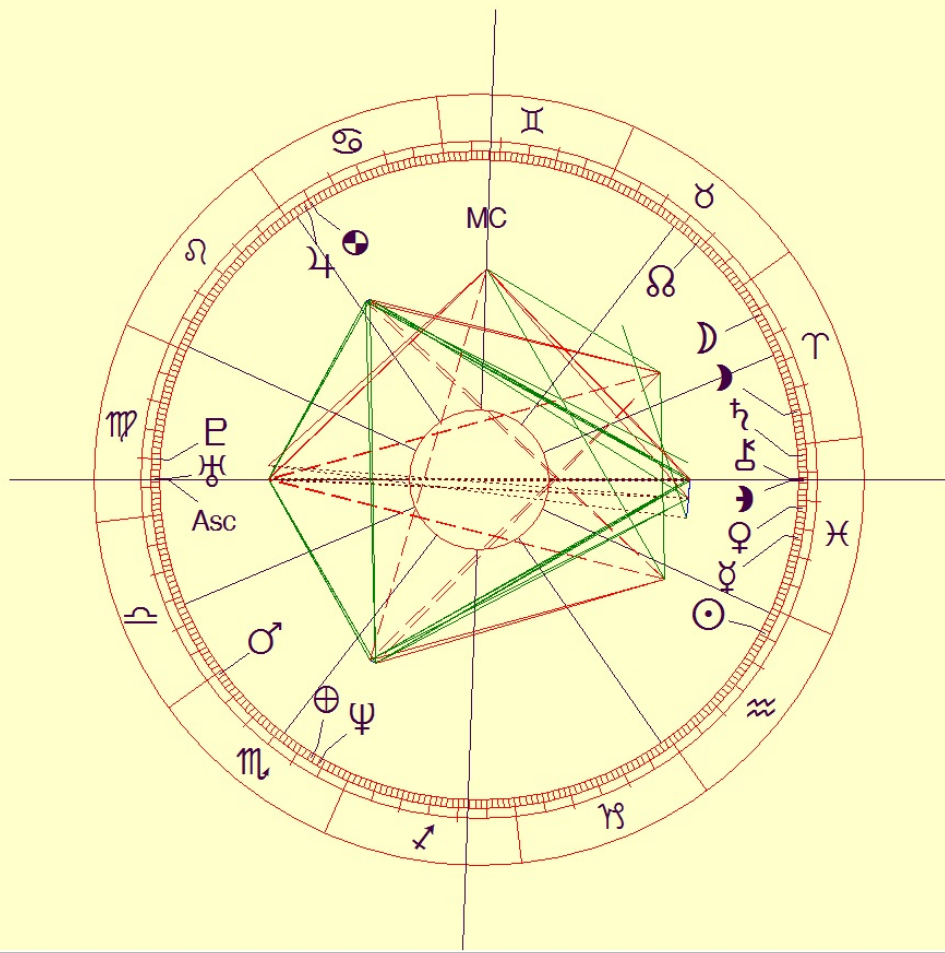

- tsj
- ttt
- venus
- voc
- Walter
- www
- yyyyy
- Familie
- Kennissen
- Koninklijk huis
- Muziek
- Nieuws
- Politiek
 - CDA
 - D66
 - Ghstien Unie
 - greenwich
 - Groen Links
 - Haersma-Buma, Sybrand var
 - Manders, Lea
 - Mens en Spirit
 - nieuw
 - nieuwe
 - nieuwe2
 - nieuwe4
 - Dek - Fr
 - Pechtold, Alexander
 - PvdA
 - PVV
 - Roemer, Emile
 - Romney, Mitt
 - tttt
 - Rupo, Elio de
 - Rutte, Mark
 - Samson, Diederik
 - Slob, Arie
 - SP
 - testttt
 - VVD
- Salon
- salon bij faye

Naam: **Mark Rutte**
Horoscoop: **Radix**
Type: **Radix**
Plaats: **'s-Gravenhage**
Datum/tijd: **14-2-1967 20:30:00**
Huis: **Placidus**

R	Lengte
☉	25°25'12" 22
☽	24°11'34" T
♁	13°20'53" 4
♂	18°42'07" 4
♃	0°32'34" 11
♄	26°17'43" 8
♅	28°00'20" 4
♆	23°29'36" 11
♇	24°19'34" 11
♈	19°56'49" 11
♉	10°56'47" 0
♊	23°55'39" 4
♋	5°38'55" T
♌	23°25'13" 4
♍	22°26'06" 11
♎	24°53'22" 8
♏	23°39'44" 11
♐	21°40'58" 11