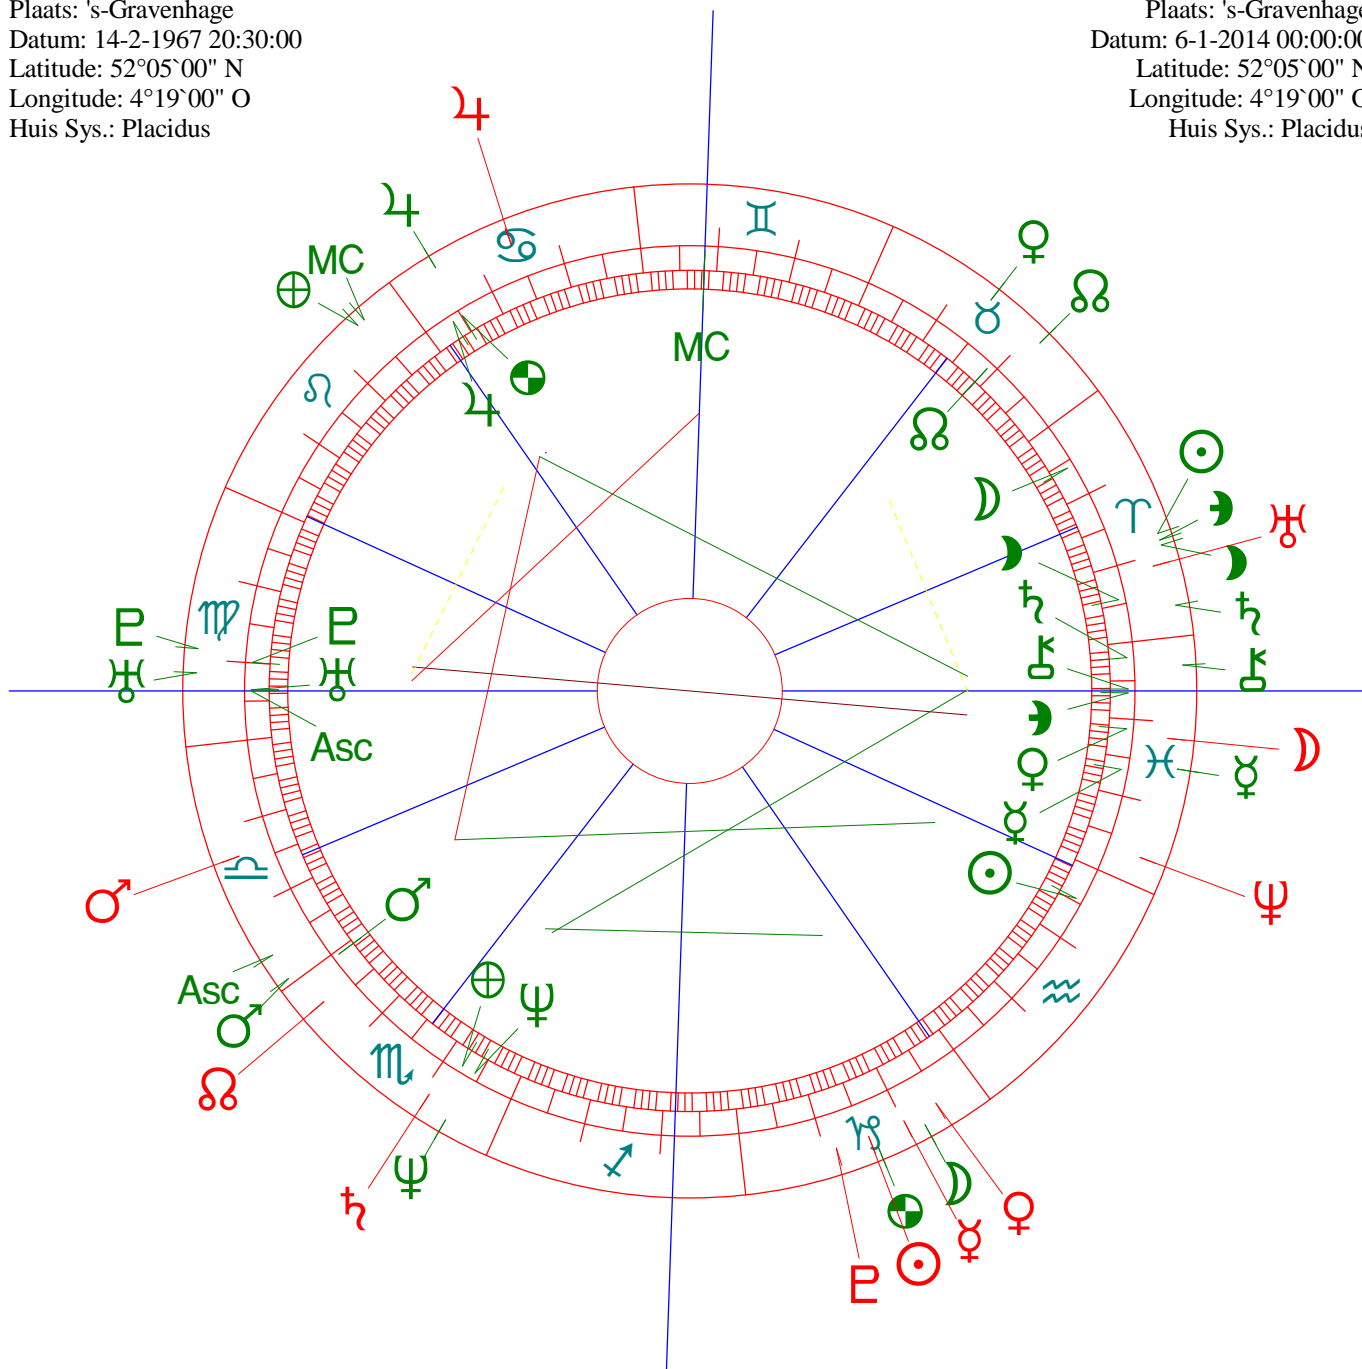

Radix - Secundaire directies 6-1-2014

Naam: Mark Rutte
 Plaats: 's-Gravenhage
 Datum: 14-2-1967 20:30:00
 Latitude: 52°05'00" N
 Longitude: 4°19'00" O
 Huis Sys.: Placidus

Naam: Mark Rutte
 Plaats: 's-Gravenhage
 Datum: 6-1-2014 00:00:00
 Latitude: 52°05'00" N
 Longitude: 4°19'00" O
 Huis Sys.: Placidus

R	Lengte
	25°25'12" ♃
	24°11'34" ♄
	13°20'53" ♀
	18°42'07" ♀
	0°32'34" ♃
R	26°17'43" ♁
	28°00'20" ♀
R	23°29'36" ♃
	24°19'34" ♃
R	19°56'49" ♃
R	10°56'47" ♂
	23°55'39" ♀
	5°38'55" ♄
	23°25'13" ♀
	22°26'06" ♃
	24°53'22" ♁
	23°39'44" ♃
	21°40'58" ♁

R	Lengte
	12°15'19" ♄
	22°08'21" ♃
	14°34'30" ♀
	16°02'37" ♂
R	29°17'15" ♁
	24°39'55" ♁
	3°41'19" ♄
R	21°32'09" ♃
R	23°59'55" ♃
R	18°44'17" ♃
R	8°27'48" ♂
	26°40'31" ♀
	10°51'30" ♄
	11°27'46" ♄
	5°53'56" ♁
	16°07'52" ♃
	26°00'54" ♁
	4°55'21" ♁