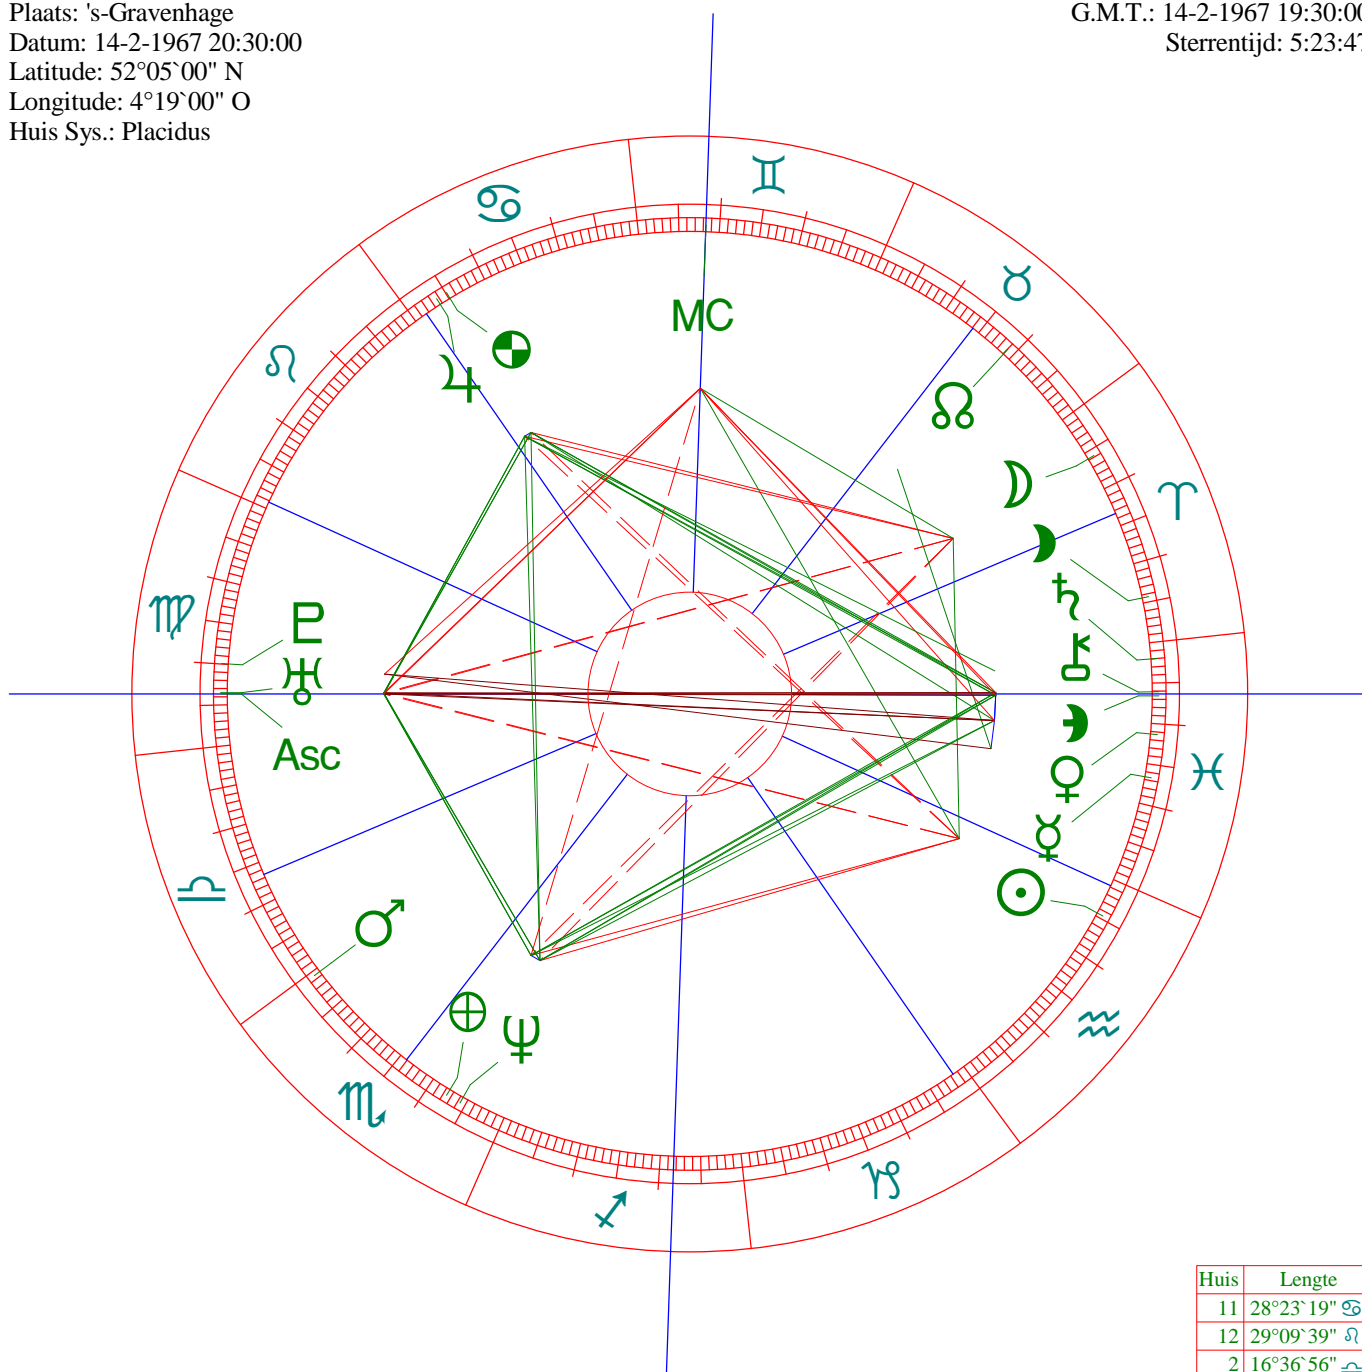

Radix

Naam: Mark Rutte
 Plaats: 's-Gravenhage
 Datum: 14-2-1967 20:30:00
 Latitude: 52°05'00" N
 Longitude: 4°19'00" O
 Huis Sys.: Placidus

Julian day: 2439536,3125
 G.M.T.: 14-2-1967 19:30:00
 Sterrentijd: 5:23:47

Huis	Lengte
11	28°23'19" ♋
12	29°09'39" ♌
2	16°36'56" ♍
3	15°54'39" ♎

	☉	☾	☿	♀	♂	♃	♄	♅	♆	♇	♁	♁	♁	Asc	MC	R	Lengte	Huis	Declin.	Afstand	Breedte	Elementen
Zon ☉																	25°25'12" ♋	5	-13°03'	0,988	0°00'	Vuur 14% ☿ ☾
Maan ☾	*																24°11'34" ♋	8	8°07'	0,003	-1°22'	Aarde 26% ♃ ♄ ♅ Asc
Mercurius ☿																	13°20'53" ♋	6	-6°01'	0,994	0°35'	Lucht 18% ☉ MC
Venus ♀			♂														18°42'07" ♋	6	-5°42'	1,517	-1°20'	Water 42% ♄ ♅ ♆ ♃
Mars ♂																	0°32'34" ♎	2	-9°22'	0,974	2°28'	♃ ♄ ♅ ♆
Jupiter ♃	⊗	□														R	26°17'43" ♋	10	21°28'	4,384	0°34'	☉ ☾
Saturnus ♄					△												28°00'20" ♋	7	-2°44'	10,334	-2°07'	
Uranus ♅	⊗	⊗	♂		*												23°29'36" ♎	12	3°19'	17,409	0°48'	Hoofd 20% ☾ ♃ ♄ ♅
Neptunus ♆	⊗	⊗	♂	△	△	*											24°19'34" ♎	3	-17°10'	30,288	1°45'	Vast 30% ☉ ♂ ♆ ♅
Pluto ♇			♂	♂													19°56'49" ♎	12	17°59'	31,375	15°17'	☉
Knoop ♁		*															10°56'47" ♋	8	15°07'	0,003	0°00'	Bew. 50% ♄ ♅ ♆ ♃
Cheiron ♁			♂		△	♂	△										23°55'39" ♋	7	0°58'	19,411	3°41'	♄ ♅ ♆ ♃ Asc
Zwarte maan ☾																	5°38'55" ♋	7	2°15'	0,000	0°00'	MC
Gec. zw. maan ☾			♂		△	♂	△		♂								23°25'13" ♋	6	-2°37'	0,000	0°00'	Pos. 32% ☉ ☾ ☾ MC
Pars Fortunae ☉	⊗	⊗		△		*	♂		△	△							22°26'06" ♎	3	-18°23'			Neg. 68% ♄ ♅ ♆ ♃
Nacht Pars ☉	⊗	⊗		△	♂	*	♂		△	△							24°53'22" ♋	10	21°09'			♃ ♄ ♅ ♆
Ascendant Asc	⊗	⊗	♂	*	♂	*	♂	♂	*	*							23°39'44" ♎	1	2°31'			♅ ♆ ♃ ♄
Midhemel MC	△	*	♂			♂	♂	♂	♂	♂	♂	♂	♂	♂	♂	♂	21°40'58" ♎	10	23°11'			☉ Asc