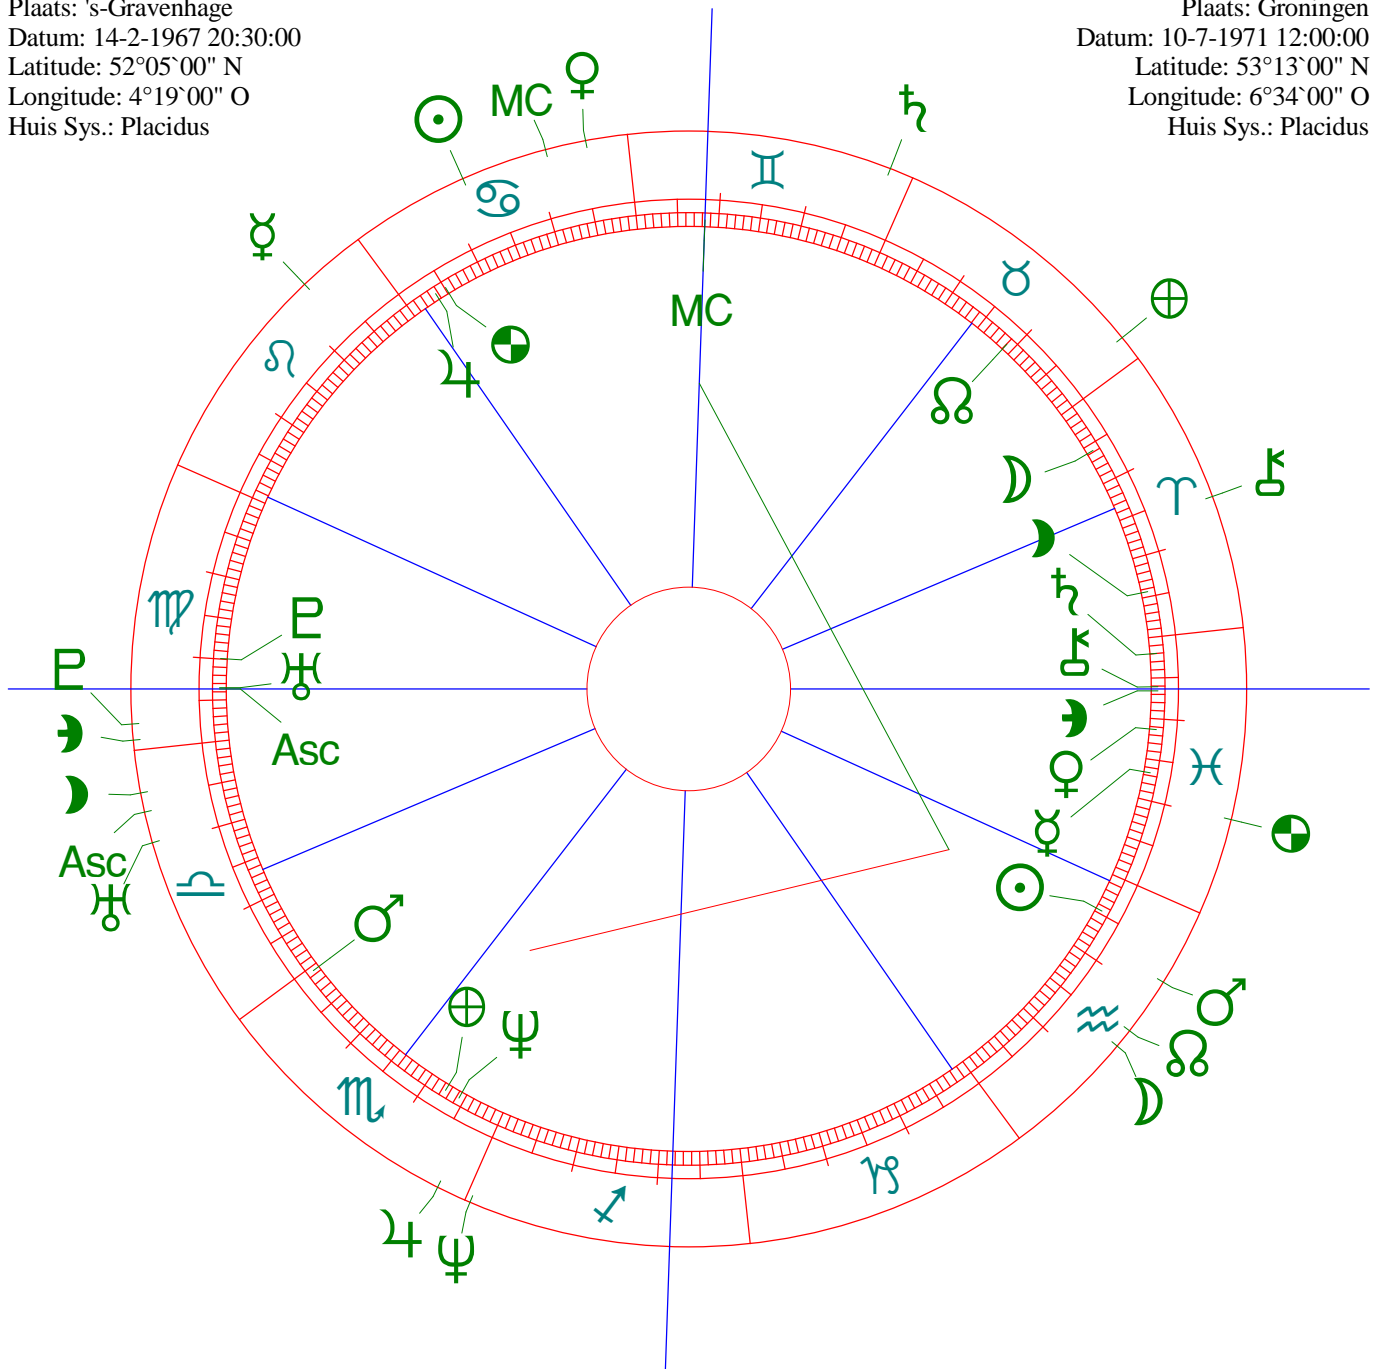

Radix - Radix

Naam: Mark Rutte  
 Plaats: 's-Gravenhage  
 Datum: 14-2-1967 20:30:00  
 Latitude: 52°05'00" N  
 Longitude: 4°19'00" O  
 Huis Sys.: Placidus

Naam: Diederik Samson  
 Plaats: Groningen  
 Datum: 10-7-1971 12:00:00  
 Latitude: 53°13'00" N  
 Longitude: 6°34'00" O  
 Huis Sys.: Placidus

R	Lengte
	25°25'12" ♁
	24°11'34" ♐
	13°20'53" ♏
	18°42'07" ♏
	0°32'34" ♎
R	26°17'43" ♎
	28°00'20" ♏
R	23°29'36" ♎
	24°19'34" ♎
R	19°56'49" ♎
R	10°56'47" ♏
	23°55'39" ♏
	5°38'55" ♐
	23°25'13" ♏
	22°26'06" ♎
	24°53'22" ♎
	23°39'44" ♎
	21°40'58" ♏

R	Lengte
	17°32'50" ♎
	13°50'21" ♁
	7°10'43" ♏
	4°19'36" ♎
	21°57'09" ♁
R	26°54'32" ♎
	2°27'34" ♏
	9°39'45" ♏
R	0°35'11" ♏
	27°15'58" ♎
R	15°52'29" ♁
	13°50'07" ♐
	4°25'02" ♏
	28°55'51" ♎
	2°41'39" ♏
	10°06'37" ♏
	6°24'08" ♏
	8°31'41" ♎