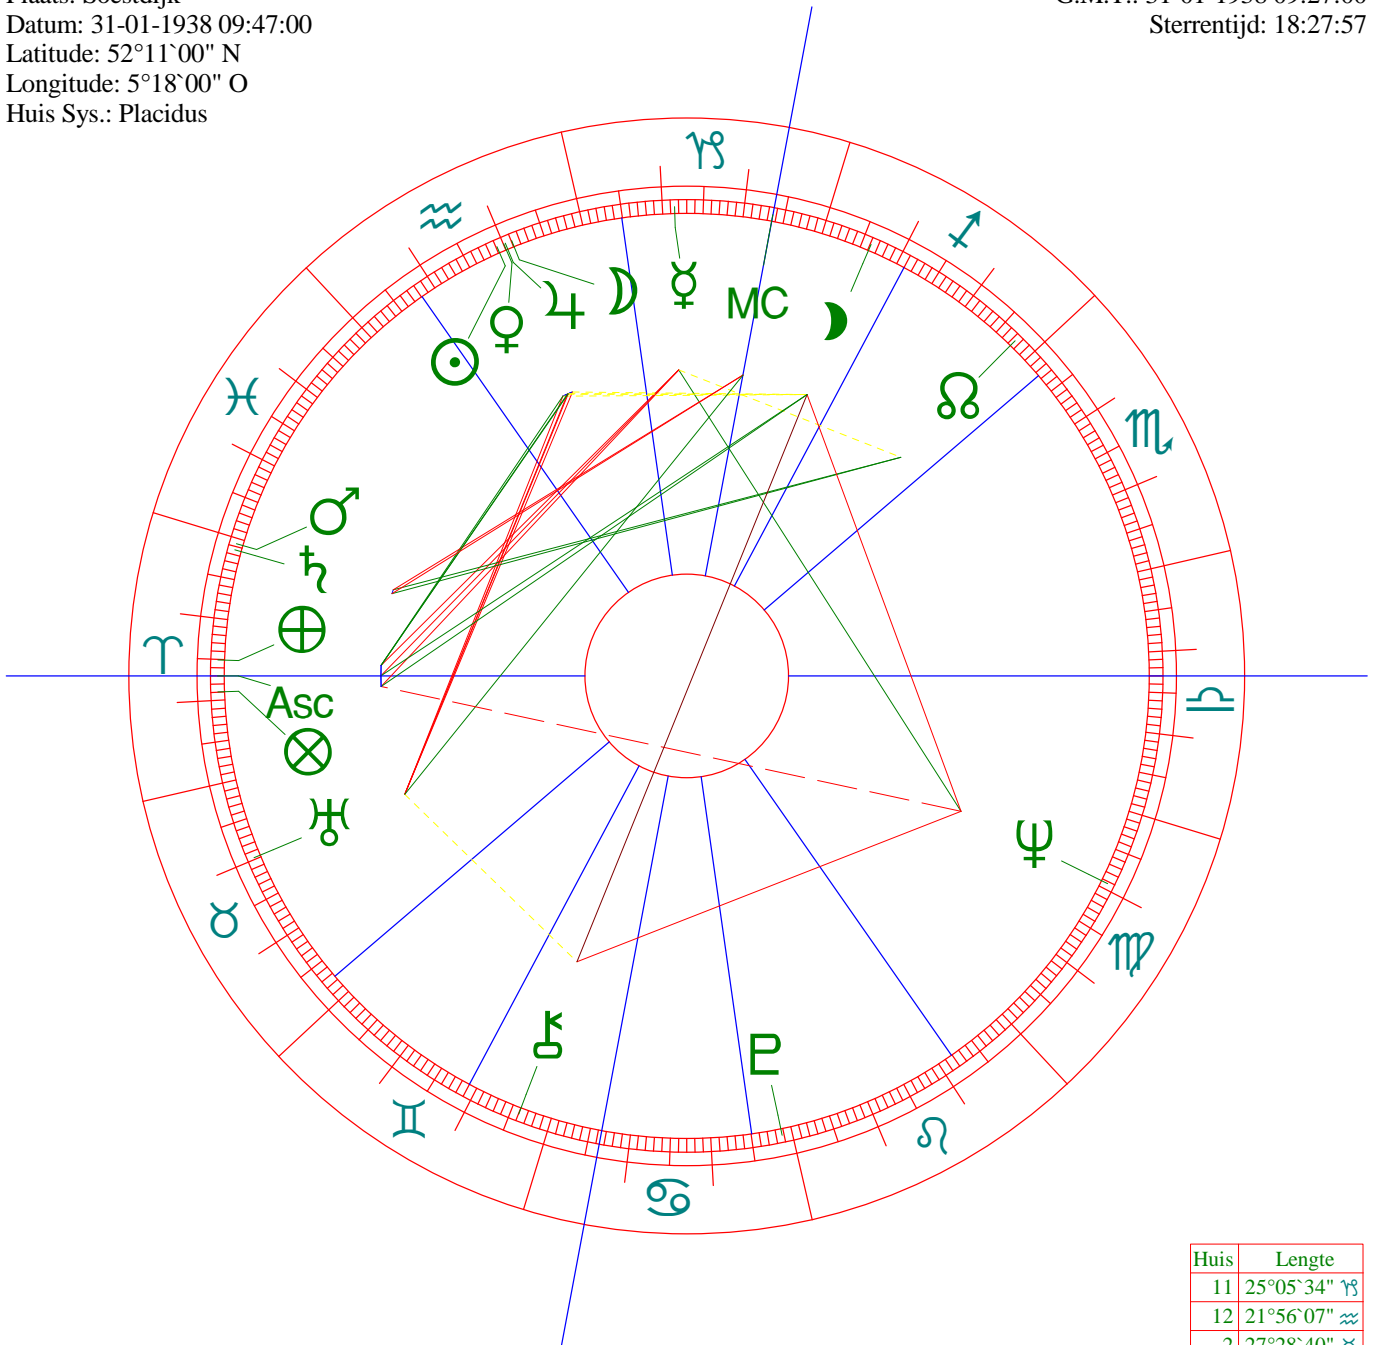

Radix

Naam: BEATRIX  
 Plaats: Soestdijk  
 Datum: 31-01-1938 09:47:00  
 Latitude: 52°11'00" N  
 Longitude: 5°18'00" O  
 Huis Sys.: Placidus

Julian day: 2428929,89375  
 G.M.T.: 31-01-1938 09:27:00  
 Sterrentijd: 18:27:57

Huis	Lengte
11	25°05'34" ♏
12	21°56'07" ♐
2	27°28'40" ♏
3	19°00'00" ♏

	☉	☾	♀	♂	♃	♄	♅	♆	♇	♁	♂	♁	♁	Asc	MC	R	Lengte	Huis	Declin.	Afstand	Breedte	Elementen
Zon ☉																	10°51'52" ♏	11	-17°31'	0,985	0°00'	Vuur 32% ☉ ♃ ♁ ☾
Maan ☾	♏																8°54'51" ♏	11	-13°37'	0,003	4°35'	Aarde 18% ☉ ☽ ♁ ♁ MC
Mercurius ☿																	18°29'28" ♏	10	-22°27'	1,173	0°17'	Lucht 46% ☉ ☽ ♀ ♃
Venus ♀	♏	♏															9°57'21" ♏	11	-18°52'	1,713	-1°09'	Water 4% ♁
Mars ♂																	0°38'42" ♏	12	0°07'	1,862	0°25'	
Jupiter ♃	♏	♏	♏														9°45'33" ♏	11	-18°20'	6,071	0°33'	
Saturnus ♄				♏													1°25'22" ♏	12	-1°29'	10,075	-2°14'	
Uranus ♅	♏	♏	♏	♏													9°47'26" ♏	1	14°22'	19,709	0°24'	Hoofd 46% ☿ ♂ ♃ ♁
Neptunus ♆			♏													R	20°45'00" ♏	6	4°42'	29,448	1°08'	Vast 50% ☉ ☽ ♁ ♁ MC
Pluto ♇																R	28°44'32" ♏	5	23°22'	38,400	3°01'	
Knoop ♁			♏	♏	♏											R	2°36'17" ♏	8	-20°41'	0,003	0°00'	Bew. 4% ♁ ♁ ♁ ☾
Cheiron ♄																R	26°00'43" ♏	3	16°59'	11,589	-6°24'	
Zwarte maan ☾	♏	♏	♏	♏						♁							23°52'24" ♏	9	-23°18'	0,000	0°00'	Pos. 78% ☉ ☽ ♀ ♂
Pars Fortunae ☽	♏		♏	♏													15°03'24" ♏	12	5°56'			
Nacht Pars ☽			♏	♏						♁	♁	♁					18°57'25" ♏	1	7°26'			
Ascendant Asc			♏							♁	♁	♁					17°00'25" ♏	1	6°41'			Neg. 22% ♀ ♃ ♁ ♁
Midhemel MC				♏	♏	♏											6°25'07" ♏	10	-23°17'			MC